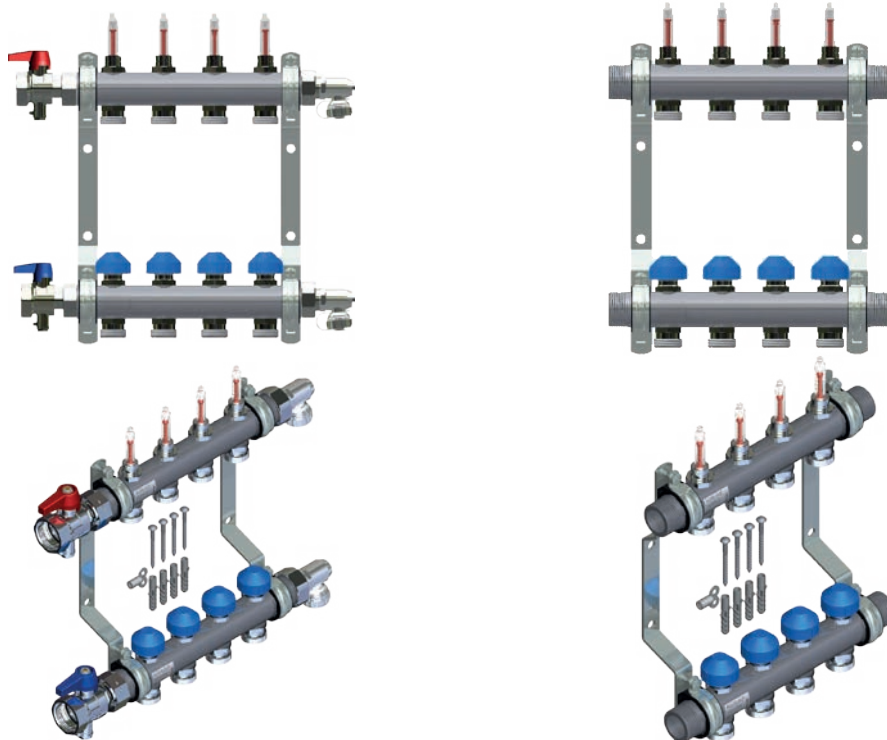

Smart Sunshine®系列不锈钢分集水器 HKV2013A-50-1" 0-4 VA

- 产品系列完整（2-9路）
- 1"的平密封螺纹与各种附件兼容
- 低压损流量计量程范围0-4升/分钟
 - 流量计压损低
- 流量计有流量调节和关断功能
- 按照EN1264标准设计制造

Smart Sunshine®系列不锈钢集分水器 HKV2013A-50-1" 0-4 VA

- 1英寸直径不锈钢管
- 带有截止阀的流量计量程范围0-4升/分钟
- 出水口间距50毫米
- 管路接口为欧标G $\frac{3}{4}$
- 供水位于顶部
- 分集水器包含支架
- 可选kfe90终端
- 可选带有M10 x 1传感器接口的KH-SET WMZ球阀套装

产品名称	EDP编号	装箱台数
HKV2013A-50-1" 0-4 VA02	6181S001	1
HKV2013A-50-1" 0-4 VA03	6181S002	1
HKV2013A-50-1" 0-4 VA04	6181S003	1
HKV2013A-50-1" 0-4 VA05	6181S004	1
HKV2013A-50-1" 0-4 VA06	6181S005	1
HKV2013A-50-1" 0-4 VA07	6181S006	1
HKV2013A-50-1" 0-4 VA08	6181S007	1
HKV2013A-50-1" 0-4 VA09	6181S008	1